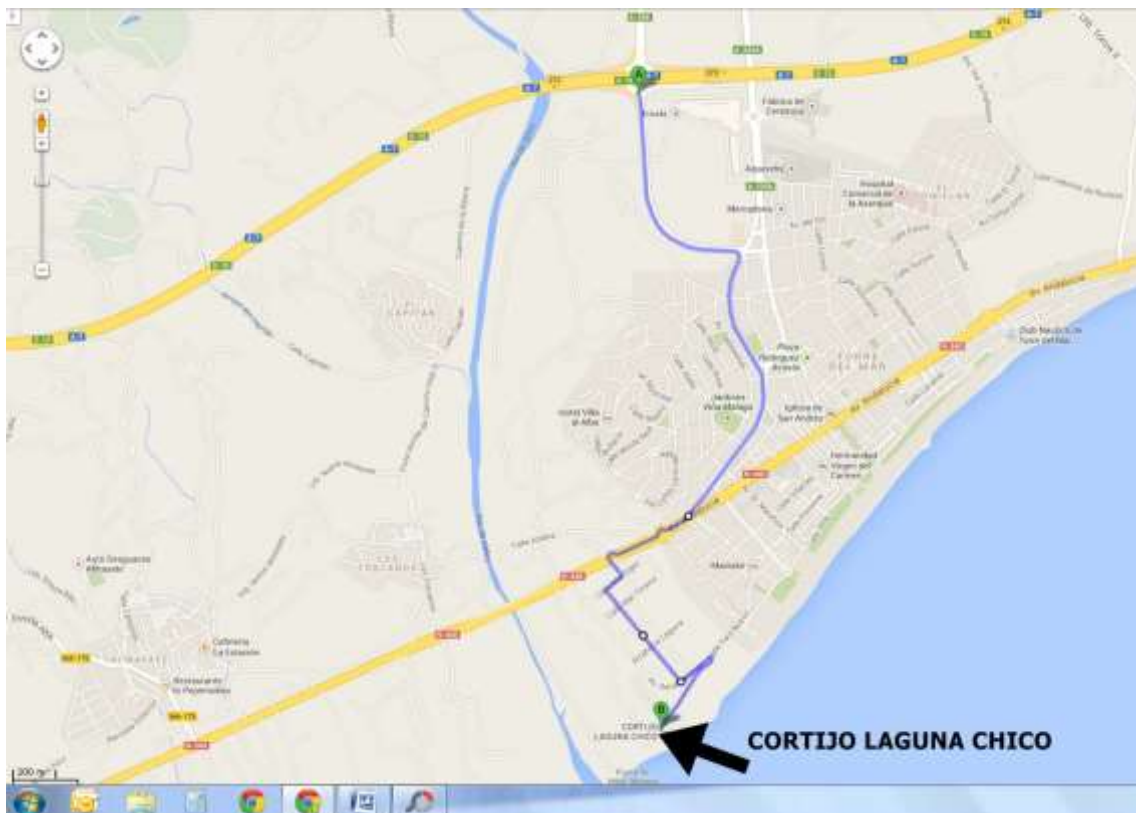

## **CÓMO LLEGAR A CORTIJO LAGUNA CHICO.**

Hay varias formas de llegar a Cortijo Laguna Chico, aquí os dejamos la que creemos más sencilla desde la salida 272 de la autovía.

También puedes llegar hasta al faro del paseo marítimo y seguir las indicaciones hacia el camping Torre del Mar, continuar hasta el Camping la Laguna y al pasar por su puerta dejando a éste a tu derecha, continúa 50m. y nos encontrarás.

Puedes ver esta ruta en <http://goo.gl/maps/3JFnO>

Si tienes alguna duda, llámanos y te lo aclararemos telefónicamente.